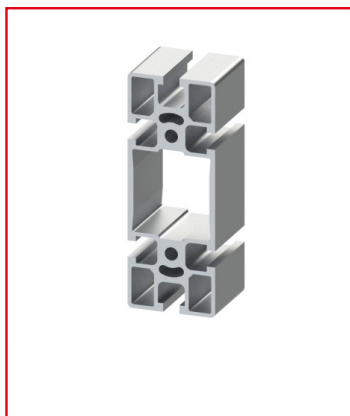

PROFILÉ ALUMINIUM 120X45 MM (BARRE DE 6 M) - RAINURE 8 MM - LÉGER

REFERENCE ARTICLE : BASE08N0047

CE PRODUIT EST COMPATIBLE AVEC LA GAMME :

Le guide des gammes

Ce profilé issu de la ligne 8 est doté d'une section de 120x45 mm et de 6 rainures. Les profilés alu de rainure 8 mm sont très utilisés au sein du domaine de l'industrie.

C'est un profilé « léger », ce qui signifie que sa quantité de matière est plus faible que les profilés aluminium standards afin d'en faire un profilé plus léger et moins cher.

Caractéristiques :

- La rainure du profilé alu est de 8 mm
- La section du profilé est de 120x45 mm
- Ce produit est vendu à la barre de 6 m
- Profilé anodisé de couleur naturelle
- Nombre de rainures : 6

- Caractéristique du profilé : Léger

CARACTERISTIQUES TECHNIQUES

Rainure	8 mm
Section	120x45 mm
Nombre de rainure ferme	Aucune
Resistance matériaux (typologie)	Leger
Couleur	Gris
Matiere	Aluminium
Traitement de surface	Anodisation incolore
Gamme	h' 8 45
ESD	Oui
Compatibilité gammes	h' 8 45
Type de produit	Profilé aluminium standard