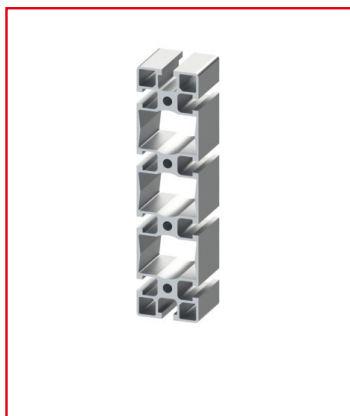

PROFILÉ ALUMINIUM 180X45 MM (BARRE DE 6 M) - RAINURE 8 MM - LOURD

REFERENCE ARTICLE : BASE08N0051

CE PRODUIT EST COMPATIBLE AVEC LA GAMME :

Le guide des gammes

Profilé aluminium doté d'une grande section de 180x45 mm et de 10 rainures. Il permet des constructions modulaires à base de profilés alu 8 mm.

Ce profilé est caractérisé par sa typologie "Lourd". C'est une caractéristique qui signifie que ce profilé possède plus de matière, afin de la rendre plus résistante au sein de vos structures en profilés alu.

Caractéristiques :

- La rainure du profilé alu est de 8 mm
- La section du profilé est de 180x45 mm
- Ce produit est vendu à la barre de 6 m
- Profilé anodisé de couleur naturelle

- Nombre de rainures : 10
- Caractéristique du profilé : Lourd

CARACTERISTIQUES TECHNIQUES

Rainure	8 mm
Section	180x45 mm
Nombre de rainure ferme	Aucune
Resistance matériaux (typologie)	Lourd
Couleur	Gris
Matiere	Aluminium
Traitement de surface	Anodisation incolore
Gamme	h' 8 45
ESD	Oui
Compatibilité gammes	h' 8 45
Type de produit	Profilé aluminium standard