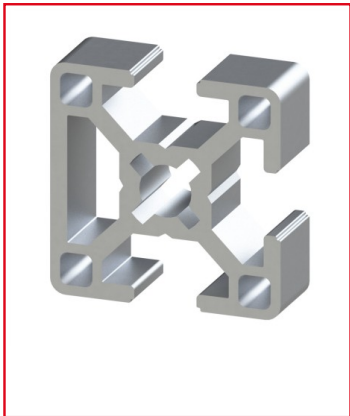

PROFILÉ ALUMINIUM 30X30 MM (BARRE DE 6 M) – RAINURE 8 MM – 1N - LÉGER

REFERENCE ARTICLE : BASE08B0019

CE PRODUIT EST COMPATIBLE AVEC LA GAMME :

Le guide des gammes

Ce profilé aluminium est une déclinaison du profilé 8 30x30, avec une rainure fermée.

Cela peut être utile pour des utilisations spécifiques. Disponible également en version 2N et 3N.

Caractéristiques :

- La rainure du profilé alu est de 8 mm
- La section du profilé est de 30x30 mm
- Profilé issu de la gamme h'10 45
- Ce produit est vendu à la barre de 6 m
- Profilé anodisé et de couleur naturelle

- Nombre de rainures : 3
- Propriété : Profilé léger

CARACTERISTIQUES TECHNIQUES

Ix (en cm4)	2,7
Wx (en cm3)	1,8
Iy (en cm4)	2,7
Wy (en cm3)	1,8
Rainure	8 mm
Section	30x30 mm
Nombre de rainure ferme	1
Resistance matériaux (typologie)	Leger
Couleur	Gris
Matiere	Aluminium
Traitement de surface	Anodisation incolore
Gamme	h' 10 45
Profondeur de rainure (en mm)	9
ESD	Oui
Compatibilité gammes	h' 10 45
Type de produit	Profilé aluminium standard