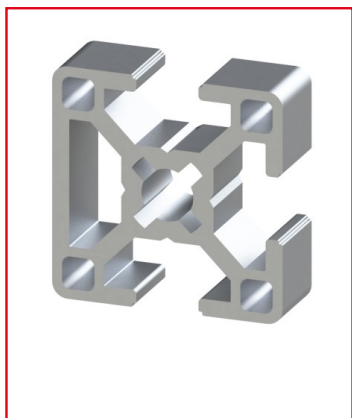

PROFILÉ ALUMINIUM 30X30 MM (BARRE DE 6 M) – RAINURE 8 MM – 1N - LÉGER

REFERENCE ARTICLE : BASE08B0019

CE PRODUIT EST COMPATIBLE AVEC LA GAMME :

Le guide des gammes

Ce profilé aluminium est une déclinaison du profilé 8 30x30, avec une rainure fermée.

Cela peut être utile pour des utilisations spécifiques. Disponible également en version 2N et 3N.

Caractéristiques :

- La rainure du profilé alu est de 8 mm
- La section du profilé est de 30x30 mm
- Profilé issu de la gamme h'10 45
- Ce produit est vendu à la barre de 6 m
- Profilé anodisé et de couleur naturelle

- Nombre de rainures : 3
- Propriété : Profilé léger

CARACTERISTIQUES TECHNIQUES

Ix (en cm4)	2,7
Wx (en cm3)	1,8
Iy (en cm4)	2,7
Wy (en cm3)	1,8
Rainure	8 mm
Section	30x30 mm
Nombre de rainure ferme	1
Resistance matériaux (typologie)	Leger
Couleur	Gris
Matiere	Aluminium
Traitement de surface	Anodisation incolore
Gamme	h' 10 45
Profondeur de rainure (en mm)	9
ESD	Oui
Compatibilité gammes	h' 10 45
Type de produit	Profilé aluminium standard