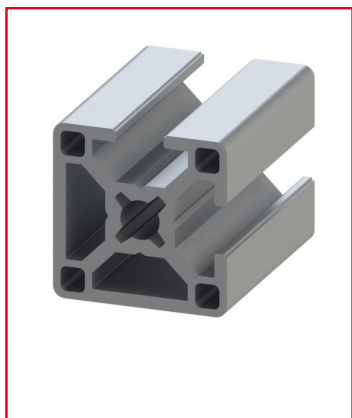

PROFILÉ ALUMINIUM 30X30 MM (BARRE DE 6 M) – RAINURE 8 MM – 2N90 - LÉGER

REFERENCE ARTICLE : BASE08B0021

CE PRODUIT EST COMPATIBLE AVEC LA GAMME :

Le guide des gammes

Ce profilé aluminium est une version du profilé alu 8 30x30 mm avec 2 rainures en moins.

Il est aussi disponible en déclinaison 1N et 3N.

Caractéristiques :

- La rainure du profilé alu est de 8 mm
- La section du profilé est de 30x30 mm
- Profilé issu de la gamme h'10 45
- Ce produit est vendu à la barre de 6 m
- Profilé anodisé et de couleur naturelle

- Nombre de rainures : 2
- Propriété : Profilé léger

CARACTERISTIQUES TECHNIQUES

Ix (en cm4)	2,7
Wx (en cm3)	1,8
Iy (en cm4)	2,7
Wy (en cm3)	1,8
Rainure	8 mm
Section	30x30 mm
Nombre de rainure ferme	2
Resistance matériaux (typologie)	Leger
Couleur	Gris
Matiere	Aluminium
Traitement de surface	Anodisation incolore
Gamme	h' 10 45
Profondeur de rainure (en mm)	9
ESD	Oui
Compatibilité gammes	h' 10 45
Type de produit	Profilé aluminium standard