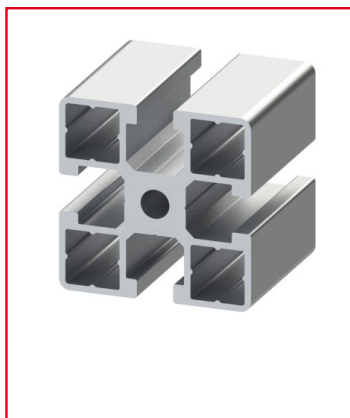

PROFILÉ ALUMINIUM 45X45 MM (BARRE DE 6 M) - RAINURE 8 MM - LÉGER

REFERENCE ARTICLE : BASE08N0005

CE PRODUIT EST COMPATIBLE AVEC LA GAMME :

Le guide des gammes

Avec une section standard de 45x45 mm et 4 rainures de 8 mm, ce profilé en aluminium est conçu pour s'harmoniser avec d'autres profilés similaires au sein de vos constructions.

Il est anodisé, mais il existe plusieurs variantes disponibles, y compris une version brute et des versions avec des rainures fermées.

De plus, ce profilé appartient à la catégorie des "Léger" caractérisée par une réduction de matière pour une référence plus légère et économique.

Caractéristiques :

- La rainure du profilé alu est de 8 mm
- La section du profilé est de 45x45 mm
- Ce produit est vendu à la barre de 6 m

- Profilé anodisé de couleur naturelle
- Nombre de rainures : 4
- Caractéristique du profilé : Léger

CARACTERISTIQUES TECHNIQUES

Rainure	8 mm
Section	45x45 mm
Nombre de rainure ferme	Aucune
Resistance matériaux (typologie)	Léger
Couleur	Gris
Matiere	Aluminium
Traitement de surface	Anodisation incolore
Gamme	h' 8 45
Profondeur de rainure (en mm)	15,3
ESD	Oui
Compatibilité gammes	h' 8 45
Type de produit	Profilé aluminium standard