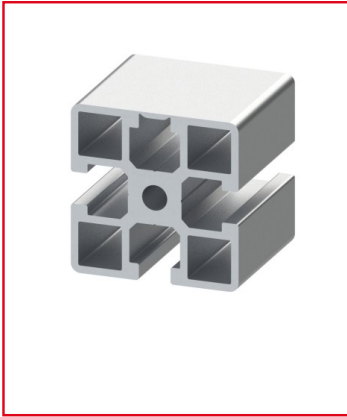

PROFILÉ ALUMINIUM 45X45 MM (BARRE DE 6 M) - RAINURE 8 MM - LÉGER - 1N - PELABLE

REFERENCE ARTICLE : BASE08N0009

CE PRODUIT EST COMPATIBLE AVEC LA GAMME :

Le guide des gammes

Profilé aluminium doté de 4 rainures de 8 mm, dont une fermée. Il possède une section de 45x45 mm qui est la section standard de la gamme H'8 45.

Ce profilé alu est pelable. Cela signifie que la fine couche qui recouvre la rainure peut être retirée afin de la rendre accessible.

De plus, ce profilé aluminium est léger. C'est donc un profilé allégé en matière pour le rendre moins cher et moins lourd dans vos structures.

Caractéristiques :

- La rainure du profilé alu est de 8 mm
- La section du profilé est de 45x45 mm
- Ce produit est vendu à la barre de 6 m

- Profilé anodisé de couleur naturelle
- Nombre de rainures ouvertes : 3
- Caractéristique du profilé : Léger, Pelable

CARACTERISTIQUES TECHNIQUES

Rainure	8 mm
Section	45x45 mm
Nombre de rainure ferme	1
Resistance matériaux (typologie)	Leger
Couleur	Gris
Matiere	Aluminium
Traitement de surface	Anodisation incolore
Gamme	h' 8 45
Profondeur de rainure (en mm)	15,3
ESD	Oui
Compatibilité gammes	h' 8 45
Type de produit	Profilé aluminium standard