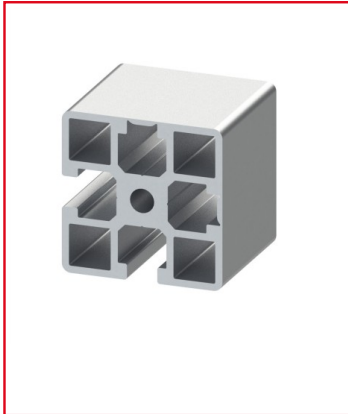

## PROFILÉ ALUMINIUM 45X45 MM (BARRE DE 6 M) - RAINURE 8 MM - 2N90 - LÉGER - PELABLE

REFERENCE ARTICLE : BASE08N0011

CE PRODUIT EST COMPATIBLE AVEC LA GAMME :

Le guide des gammes

Ce profilé en aluminium est équipé de 4 rainures de 8 mm, dont 2 sont fermées, et il arbore une section standard de 45x45 mm.

Il est pelable, ce qui signifie que la fine couche recouvrant les 2 rainures fermées peut être retirée pour les rendre accessibles.

De plus, ce profilé en aluminium est classifié comme "Léger," étant ainsi allégé en matière pour réduire les coûts et la charge dans vos structures.

Caractéristiques :

- La rainure du profilé alu est de 8 mm
- La section du profilé est de 45x45 mm
- Ce produit est vendu à la barre de 6 m

- Profilé anodisé de couleur naturelle
- Nombre de rainures ouvertes : 2
- Caractéristique du profilé : Léger, Pelable

**CARACTERISTIQUES TECHNIQUES**

Rainure	8 mm
Section	45x45 mm
Nombre de rainure ferme	2
Resistance matériaux (typologie)	Leger
Couleur	Gris
Matiere	Aluminium
Traitement de surface	Anodisation incolore
Gamme	h' 8 45
Profondeur de rainure (en mm)	15,3
ESD	Oui
Compatibilité gammes	h' 8 45
Type de produit	Profilé aluminium standard