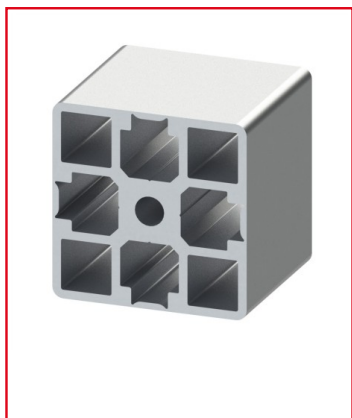

PROFILÉ ALUMINIUM 45X45 MM (BARRE DE 6 M) - RAINURE 8 MM - 4N - LÉGER - PELABLE

REFERENCE ARTICLE : BASE08N0017

CE PRODUIT EST COMPATIBLE AVEC LA GAMME :

Le guide des gammes

Ce profilé aluminium est doté de 4 rainures fermées, il est donc totalement fermé. Cependant, il est pelable, cela implique que les rainures fermées peuvent être ouvertes en retirant la couche de matière qui la recouvre.

Il est "Léger", donc il contient moins de matière pour être plus léger et accessible. Ce profilé est disponible sous un grand nombre de déclinaisons.

Caractéristiques :

- La rainure du profilé alu est de 8 mm
- La section du profilé est de 45x45 mm
- Ce produit est vendu à la barre de 6 m
- Profilé anodisé de couleur naturelle

- Nombre de rainures ouvertes : 0
- Caractéristique du profilé : Léger, Pelable

CARACTERISTIQUES TECHNIQUES

Rainure	8 mm
Section	45x45 mm
Nombre de rainure ferme	4
Resistance matériaux (typologie)	Leger
Couleur	Gris
Matiere	Aluminium
Traitement de surface	Anodisation incolore
Gamme	h' 8 45
Profondeur de rainure (en mm)	15,3
ESD	Oui
Compatibilité gammes	h' 8 45
Type de produit	Profilé aluminium standard