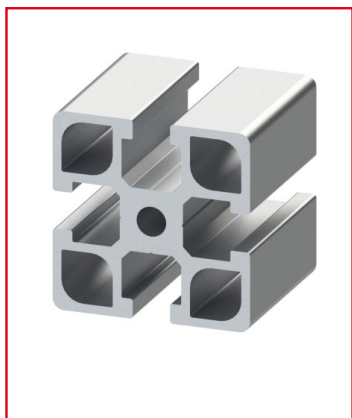

PROFILÉ ALUMINIUM 45X45 MM (BARRE DE 6 M) - RAINURE 8 MM - LOURD

REFERENCE ARTICLE : BASE08N0019

CE PRODUIT EST COMPATIBLE AVEC LA GAMME :

Le guide des gammes

Profilé aluminium de rainure 8 mm. Ce profilé alu est caractérisé comme "Lourd". Il est donc plus lourd, et plus résistant car sa quantité de matière est plus élevée.

Le profilé aluminium de rainure 8 mm et de section 45x45 mm possède de nombreuses déclinaisons. Il est aussi disponible en version "Léger", et en version avec rainures fermées / pelable.

Caractéristiques :

- La rainure du profilé alu est de 8 mm
- La section du profilé est de 45x45 mm
- Ce produit est vendu à la barre de 6 m
- Profilé anodisé de couleur naturelle

- Nombre de rainures ouvertes : 4
- Caractéristique du profilé : Lourd

CARACTERISTIQUES TECHNIQUES

Rainure	8 mm
Section	45x45 mm
Nombre de rainure ferme	Aucune
Resistance matériaux (typologie)	Lourd
Couleur	Gris
Matiere	Aluminium
Traitement de surface	Anodisation incolore
Gamme	h' 8 45
Profondeur de rainure (en mm)	15,3
ESD	Oui
Compatibilité gammes	h' 8 45
Type de produit	Profilé aluminium standard