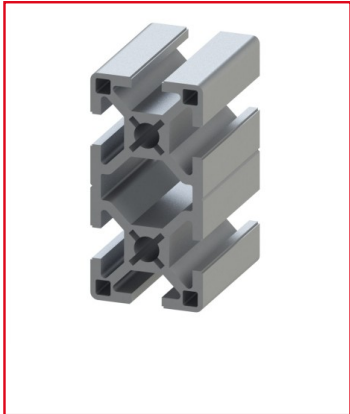

PROFILÉ ALUMINIUM 60X30 MM (BARRE DE 6 M) - RAINURE 8 MM - LÉGER

REFERENCE ARTICLE : BASE08B0029

CE PRODUIT EST COMPATIBLE AVEC LA GAMME :

Le guide des gammes

Le profilé 8 de section 60x30 mm est conçu pour la réalisation de structures modulaires en profilés aluminium.

Il est équipé de 6 rainures de 8 mm, ce qui lui permet d'être associé à d'autres éléments de la ligne 8, profilés alu ou accessoires.

Caractéristiques :

- La rainure du profilé alu est de 8 mm
- La section du profilé est de 60x30 mm
- Ce produit est vendu à la barre de 6 m
- Profilé anodisé et de couleur naturelle

- Nombre de rainures : 6

- Caractéristique du profilé : Léger

CARACTERISTIQUES TECHNIQUES

Ix (en cm4)	19,6
Wx (en cm3)	6,55
Iy (en cm4)	5,09
Wy (en cm3)	3,39
Rainure	8 mm
Section	60x30 mm
Nombre de rainure ferme	Aucune
Resistance matériaux (typologie)	Léger
Couleur	Gris
Matiere	Aluminium
Traitement de surface	Anodisation incolore
Gamme	h' 10 45
Profondeur de rainure (en mm)	9
ESD	Oui
Compatibilité gammes	h' 10 45
Type de produit	Profilé aluminium standard