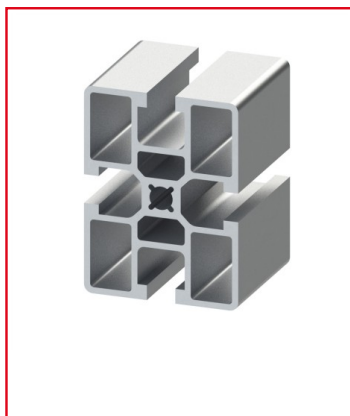

PROFILÉ ALUMINIUM 60X45 MM (BARRE DE 6 M) - RAINURE 8 MM - LÉGER

REFERENCE ARTICLE : BASE08N0023

CE PRODUIT EST COMPATIBLE AVEC LA GAMME :

Le guide des gammes

Ce profilé aluminium s'intégrera parfaitement à vos structures modulaires. Ses 4 rainures de 8 mm lui permettent de s'associer aux profilés alu compatibles.

De plus, cette référence a pour particularité d'être "légère". Cela regroupe les produits dont la quantité de matière est plus faible, pour en faire des produits plus accessibles et moins lourds.

Caractéristiques :

- La rainure du profilé alu est de 8 mm
- La section du profilé est de 60x45 mm
- Ce produit est vendu à la barre de 6 m
- Profilé anodisé de couleur naturelle

- Nombre de rainures ouvertes : 4
- Caractéristique du profilé : Léger

CARACTERISTIQUES TECHNIQUES

Rainure	8 mm
Section	60x45 mm
Nombre de rainure ferme	Aucune
Resistance matériaux (typologie)	Leger
Couleur	Gris
Matiere	Aluminium
Traitement de surface	Anodisation incolore
Gamme	h' 8 45
ESD	Oui
Compatibilité gammes	h' 8 45
Type de produit	Profilé aluminium standard