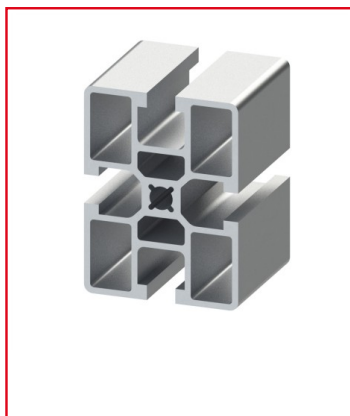

PROFILÉ ALUMINIUM 60X45 MM (BARRE DE 6 M) - RAINURE 8 MM - LÉGER

REFERENCE ARTICLE : BASE08N0023

CE PRODUIT EST COMPATIBLE AVEC LA GAMME :

Le guide des gammes

Ce profilé aluminium s'intégrera parfaitement à vos structures modulaires. Ses 4 rainures de 8 mm lui permettent de s'associer aux profilés alu compatibles.

De plus, cette référence a pour particularité d'être "légère". Cela regroupe les produits dont la quantité de matière est plus faible, pour en faire des produits plus accessibles et moins lourds.

Caractéristiques :

- La rainure du profilé alu est de 8 mm
- La section du profilé est de 60x45 mm
- Ce produit est vendu à la barre de 6 m
- Profilé anodisé de couleur naturelle

- Nombre de rainures ouvertes : 4
- Caractéristique du profilé : Léger

CARACTERISTIQUES TECHNIQUES

| | |
|----------------------------------|----------------------------|
| Rainure | 8 mm |
| Section | 60x45 mm |
| Nombre de rainure ferme | Aucune |
| Resistance matériaux (typologie) | Leger |
| Couleur | Gris |
| Matiere | Aluminium |
| Traitement de surface | Anodisation incolore |
| Gamme | h' 8 45 |
| ESD | Oui |
| Compatibilité gammes | h' 8 45 |
| Type de produit | Profilé aluminium standard |