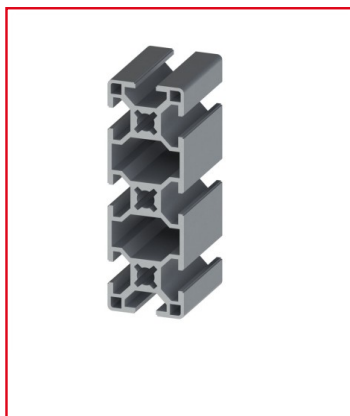

## PROFILÉ ALUMINIUM 90X30 MM (BARRE DE 6 M) - RAINURE 8 MM - LÉGER

REFERENCE ARTICLE : BASE08B0033

CE PRODUIT EST COMPATIBLE AVEC LA GAMME :

Le guide des gammes

Profilé en aluminium, doté d'un grand nombre de rainures. Ses 8 rainures de 8 mm lui permettent d'être associés à des profilés alu et accessoires compatibles.

Ce profilé peut être utilisé pour différentes applications.

Son poids réduit est le fruit d'une conception intelligente qui limite l'utilisation de matière dans ce profilé.

Caractéristiques :

- La rainure du profilé alu est de 8 mm
- La section du profilé est de 90x30 mm
- Ce produit est vendu à la barre de 6 m
- Profilé anodisé et de couleur naturelle

- Nombre de rainures : 8
- Caractéristique du profilé : Léger

**CARACTERISTIQUES TECHNIQUES**

Ix (en cm4)	60,7
Wx (en cm3)	13,5
Iy (en cm4)	7,3
Wy (en cm3)	4,9
Rainure	8 mm
Section	90x30 mm
Nombre de rainure ferme	Aucune
Resistance matériaux (typologie)	Léger
Couleur	Gris
Matiere	Aluminium
Traitement de surface	Anodisation incolore
Gamme	h' 10 45
Profondeur de rainure (en mm)	9
ESD	Oui
Compatibilité gammes	h' 10 45
Type de produit	Profilé aluminium standard