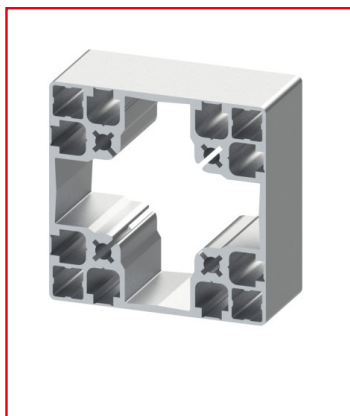

PROFILÉ ALUMINIUM 90X90 MM (BARRE DE 6 M) - RAINURE 8 MM - 8N - LÉGER - PELABLE

REFERENCE ARTICLE : BASE08N0041

CE PRODUIT EST COMPATIBLE AVEC LA GAMME :

Le guide des gammes

Profilé alu complètement fermé, aucune de ses rainures ne sont ouvertes.

Néanmoins, ce profilé aluminium est "Pelable", cela signifie que ses rainures peuvent être ouvertes en retirant la couche de matière qui les recouvre.

De plus, ce profilé alu est léger, ce qui signifie que son poids est plus faible afin d'en faire un profilé moins coûteux et moins lourd pour vos constructions modulaires.

Caractéristiques :

- La rainure du profilé alu est de 8 mm
- La section du profilé est de 90x90 mm
- Ce produit est vendu à la barre de 6 m
- Profilé anodisé de couleur naturelle

- Nombre de rainures ouvertes : 0
- Caractéristique du profilé : Léger, Pelable

CARACTERISTIQUES TECHNIQUES

Rainure	8 mm
Section	90x90 mm
Nombre de rainure ferme	8
Resistance matériaux (typologie)	Leger
Couleur	Gris
Matiere	Aluminium
Traitement de surface	Anodisation incolore
Gamme	h' 8 45
ESD	Oui
Compatibilité gammes	h' 8 45
Type de produit	Profilé aluminium standard