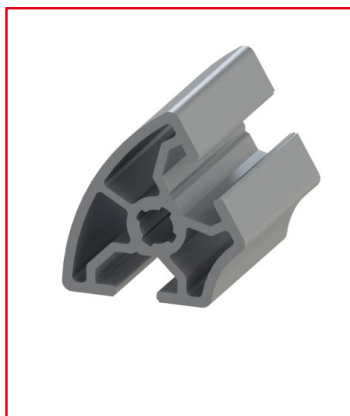

PROFILÉ ALUMINIUM R30/60-60° (BARRE DE 6 M) - RAINURE 8 MM - LÉGER

REFERENCE ARTICLE : BASE08B0043

CE PRODUIT EST COMPATIBLE AVEC LA GAMME :

Le guide des gammes

Profilé aluminium arrondi de rainure 8 mm. Ce profilé alu peut être utilisé pour diverses applications grâce à sa forme.

L'arrondi permet de renforcer la sécurité et l'aspect de vos structures.

Grâce à une approche axée sur la légèreté, ce profilé minimise la matière tout en conservant sa résistance essentielle.

Caractéristiques :

- La rainure du profilé alu est de 8 mm
- La section du profilé est R30/60-60°
- Ce produit est vendu à la barre de 6 m
- Nombre de rainures : 2

- Ce profilé est anodisé de couleur naturelle
- Propriété : Léger

CARACTERISTIQUES TECHNIQUES

Ix (en cm4)	3
Wx (en cm3)	1,7
Iy (en cm4)	4
Wy (en cm3)	1,9
Rainure	8 mm
Section	R30/60
Nombre de rainure ferme	Aucune
Resistance matériaux (typologie)	Léger
Couleur	Gris
Matiere	Aluminium
Traitement de surface	Anodisation incolore
Gamme	h' 10 45
Profondeur de rainure (en mm)	9
ESD	Oui
Compatibilité gammes	h' 10 45
Type de produit	Profilé aluminium arrondi