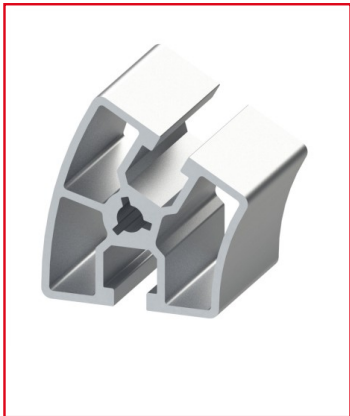

PROFILÉ ALUMINIUM R45/90-30° (BARRE DE 6 M) - RAINURE 8 MM - LÉGER

REFERENCE ARTICLE : BASE08N0057

CE PRODUIT EST COMPATIBLE AVEC LA GAMME :

Le guide des gammes

Découvrez le profilé en aluminium arrondi doté de deux rainures de 6 mm, des faces fermées et une section de R30/60-45°.

Pour une finition élégante, des embouts sont également disponibles pour les profilés aluminium arrondis.

La section R30/60-45° détaille le rayon intérieur (R30), le rayon extérieur (R60) et l'angle sur lequel cet arrondi s'étend (30°).

Caractéristiques :

- La rainure du profilé alu est de 8 mm
- La section du profilé est R45/90-30°
- Ce produit est vendu à la barre de 6 m

- Nombre de rainures : 2
- Ce profilé est anodisé de couleur naturelle
- Propriété : Léger

CARACTERISTIQUES TECHNIQUES

Rainure	8 mm
Section	R45/90
Nombre de rainure ferme	Aucune
Resistance matériaux (typologie)	Leger
Couleur	Gris
Matiere	Aluminium
Traitement de surface	Anodisation incolore
Gamme	h' 8 45
ESD	Oui
Compatibilité gammes	h' 8 45
Type de produit	Profilé aluminium arrondi