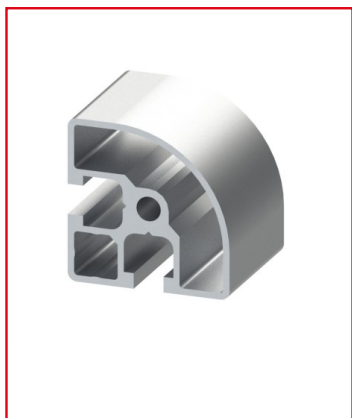

PROFILÉ ALUMINIUM R45-90° (BARRE DE 6 M) - RAINURE 8 MM - LÉGER

REFERENCE ARTICLE : BASE08N0055

CE PRODUIT EST COMPATIBLE AVEC LA GAMME :

Le guide des gammes

Profilé en aluminium de rainure 8 mm. Il est pourvu d'un angle de 90° et d'un rayon de 45 mm.

D'autres profilés alu arrondis sont disponibles avec des angles différentes, et des sections différentes.

La conception allégée de ce profilé se traduit par l'utilisation minimale de matière, assurant une légèreté optimale.

Caractéristiques :

- La rainure du profilé alu est de 8 mm
- La section du profilé est R45-90°
- Ce produit est vendu à la barre de 6 m

- Nombre de rainures : 2
- Ce profilé est anodisé de couleur naturelle
- Propriété : Léger

CARACTERISTIQUES TECHNIQUES

Rainure	8 mm
Section	R45/90
Nombre de rainure ferme	Aucune
Resistance matériaux (typologie)	Leger
Couleur	Gris
Matiere	Aluminium
Traitement de surface	Anodisation incolore
Gamme	h' 8 45
ESD	Oui
Compatibilité gammes	h' 8 45
Type de produit	Profilé aluminium arrondi