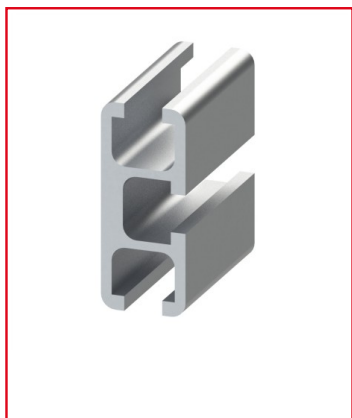

PROFILÉ ALUMINIUM 45X18,5 MM – RAINURE 8 MM – 3 VOIES - LÉGER

REFERENCE ARTICLE : BASE08N0003

CE PRODUIT EST COMPATIBLE AVEC LA GAMME :

Le guide des gammes

Profilé aluminium "3 voies", doté de 3 rainures sur 3 faces différentes.

Ce profilé alu est anodisé et de couleur naturelle. D'autres types de profilés aluminium sont aussi disponibles pour les différentes gammes.

Caractéristiques :

- La rainure du profilé alu est de 8 mm
- La section du profilé est de 45x18,5 mm
- Profilé issu de la gamme h'8 45
- Ce produit est vendu à la coupe (coupe max 6 m)
- Profilé anodisé et de couleur naturelle

- Nombre de rainures : 3
- Propriété : Profilé léger, 3 voies

CARACTERISTIQUES TECHNIQUES

Rainure	8 mm
Section	45x18,5 mm
Nombre de rainure ferme	Aucune
Resistance matériaux (typologie)	Leger
Couleur	Gris
Matiere	Aluminium
Traitement de surface	Anodisation incolore
Gamme	h' 8 45
ESD	Oui
Compatibilité gammes	h' 8 45
Type de produit	Profilé