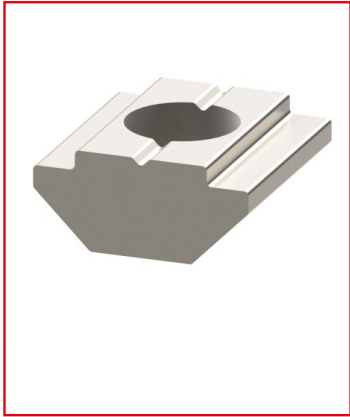

ECROU COULISSEAU PROFILÉ ALUMINIUM - 6 ST (BOÎTE DE 100 UNITÉS) – TARAUDAGE M6 - RAINURE 6 MM

REFERENCE ARTICLE : FIXE06B1127

CE PRODUIT EST COMPATIBLE AVEC LA GAMME :

Le guide des gammes

L'écrou coulisseau M6 pour profilé aluminium 6 St offre une solution ajustable pour vos structures légères.

Explorez également nos variantes avec taraudages M4 et M5 pour des configurations sur mesure.

Caractéristiques :

- Ecrou conçu pour les profilés alu de rainure 6 mm
- Taraudage : M6
- Matériau : Acier zingué

CARACTERISTIQUES TECHNIQUES

| | |
|-----------------------|----------|
| Rainure | 6 mm |
| Taraudage - Filetage | M6 |
| Matiere | Acier |
| Traitement de surface | Zinguage |
| Gamme | h' 10 45 |
| Ecrou avec rainure | Oui |
| Compatibilité gammes | h' 10 45 |
| Type de produit | Ecrou |