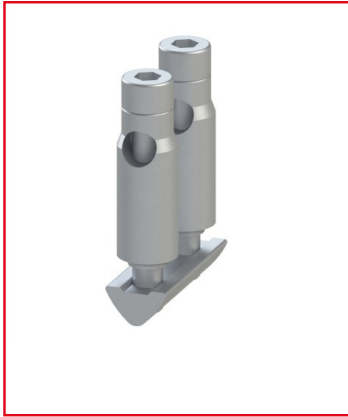

## **FIXATION AUTOMATIQUE PROFILÉ ALUMINIUM (BOÎTE DE 100 UNITÉS) – RAINURE 6 MM - 30 MM**

REFERENCE ARTICLE : FIXE06E1509

CE PRODUIT EST COMPATIBLE AVEC LA GAMME :

Le guide des gammes

Cette fixation automatique est utilisée pour fixer rapidement des profilés aluminium de 6 mm dans n'importe quelle position. Elle s'utilise pour les profilés alu de section 30x30 mm.

La rapidité et la polyvalence est l'avantage principal de cette fixation.

Caractéristiques :

- Cette fixation est conçue pour les profilés aluminium de rainure 6 mm
- Propriété : zingué
- Ce produit est vendu en kit (douille, vis, écrou)
- Pas de vis inversé

## CARACTERISTIQUES TECHNIQUES

Rainure	6 mm
Matiere	Acier
Traitement de surface	Zinguage
Gamme	h' 8 40
Ecrou avec rainure	Non
Compatibilité gammes	h' 8 40
Type de produit	Fixation