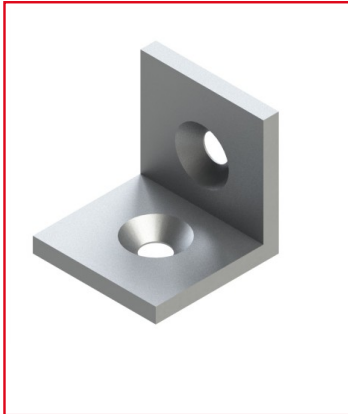

EQUERRE PROFILÉ ALUMINIUM – RAINURE 8 MM – SECTION 40X40 MM

REFERENCE ARTICLE : FIXE00E1418

CE PRODUIT EST COMPATIBLE AVEC LA GAMME :

Le guide des gammes

Cette équerre est la plus classique de nos catalogues, elle peut servir de support pour plateau ou encore permettre de renforcer un angle entre 2 profilés. Il est possible de lier des profilés équipés de rainures 8 mm avec cette équerre car elle fait partie de notre gamme la plus sollicitée.

Caractéristiques :

- équerre pour profilé de rainure 8 mm
- La section de l'équerre est de 40x40 mm
- Ce produit est vendu seul
- Couleur de l'équerre : gris alu semblable RAL 9006
- Matériau : Acier

CARACTERISTIQUES TECHNIQUES

Rainure	8 mm
Section	40x40 mm
Couleur	Gris
Matiere	Acier
Gamme	h' 8 40
ESD	Non
Compatibilité gammes	h' 8 40
Type de produit	Equerre