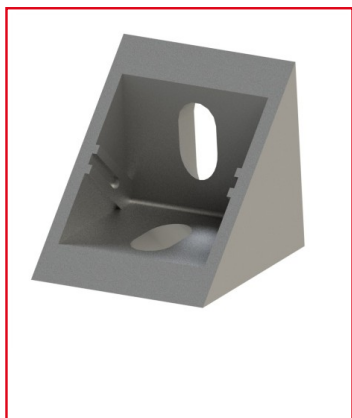

EQUERRE PROFILÉ ALUMINIUM – RAINURE 8 MM – SECTION 40X40X40 MM

REFERENCE ARTICLE : FIXE08E1429

CE PRODUIT EST COMPATIBLE AVEC LA GAMME :

Le guide des gammes

Les équerres permettent l'assemblage en angle droit (perpendiculairement) de deux profilés aluminium. Cette équerre est conçue pour assembler des profilés aluminium de 8 mm.

Elle est de couleur semblable à celle de l'aluminium, afin de s'assembler le mieux possible avec vos structures composées de profilés aluminium.

Cet article comprend seulement l'équerre, si vous souhaitez acheter les vis, caches, rondelles, et écrous par la même occasion, des kits équerres sont disponibles.

Cette équerre est très utilisée car elle s'adapte sur les profilés aluminium 40x40 mm.

Caractéristiques :

- Cette équerre est conçue pour les profilés de rainure 8 mm
- La section de l'équerre est de 40x40x40 mm

- Couleur : Gris alu RAL 9006

- Matériau : GD-Zn

CARACTERISTIQUES TECHNIQUES

Rainure	8 mm
Section	40x40 mm
Couleur	Gris
Matiere	Zinc
Gamme	h' 8 40
Compatibilité gammes	h' 8 40
Type de produit	Equerre