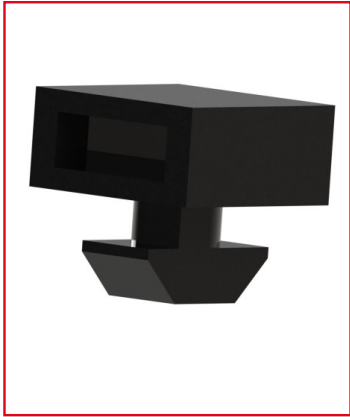

BLOC SUPPORT COLLIER PROFILÉ ALUMINIUM (BOÎTE DE 100 UNITÉS) – RAINURE 8 MM

REFERENCE ARTICLE : SAFE08E1070

CE PRODUIT EST COMPATIBLE AVEC LA GAMME :

Le guide des gammes

Le bloc support collier pour rainure 8 mm facilite la fixation de câbles sur des constructions en profilés alu de la ligne 8. Les câbles se fixent aisément sur le bloc support collier à l'aide de serre-câbles.

L'installation du bloc support collier 8 est simple, se verrouillant par une rotation de 90° dans la rainure du profilé, sans nécessiter d'élément de fixation supplémentaire.

Caractéristiques :

- Ce bloc support collier est conçu pour profilés alu de rainure 8 mm
- Propriété : Noir
- Matériau : PA