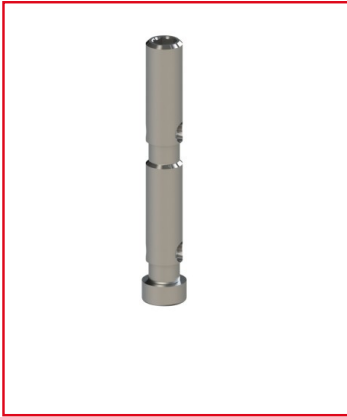

FIXATION AUTOMATIQUE DOUBLE PROFILÉ ALUMINIUM (BOÎTE DE 10 UNITÉS) – RAINURE 5 MM - INOX

REFERENCE ARTICLE : FIXE05E3328

CE PRODUIT EST COMPATIBLE AVEC LA GAMME :

Le guide des gammes

Fixation automatique double permettant l'assemblage de deux profilés aluminium de rainure 5 mm.

Cette fixation assemble les profilés aluminium bout à bout. Elle est composée d'Inox.

Caractéristiques :

- Cette fixation est conçue pour les profilés aluminium de rainure 5 mm
- Propriété : Inox
- Ce produit est vendu en kit (douilles, vis)
- Pas de vis inversé

CARACTERISTIQUES TECHNIQUES

Rainure	5 mm
Matiere	Inox
Traitement de surface	Zinguage
Gamme	h' 8 40
Compatibilité gammes	h' 8 40
Type de produit	Fixation