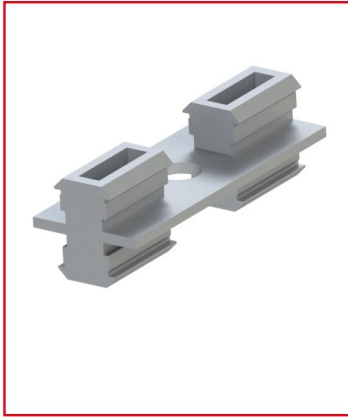

COULISSEAU PROFILÉ ALUMINIUM (BOÎTE DE 10 UNITÉS) - 8/10B

REFERENCE ARTICLE : MOOV10B1089

CE PRODUIT EST COMPATIBLE AVEC LA GAMME :

Le guide des gammes

Le Coulisseau 8/10B mm offre une solution pratique pour permettre le glissement de deux profilés aluminium, créant ainsi des guidages simples.

Spécialement conçu pour un coulissement entre profilés de rainure 8 et de rainure 10 mm (les deux de la gamme h'10 45), cet accessoire en plastique garantit une manipulation fluide.

Caractéristiques :

- Ce coulisseau est conçu pour des profilés alu de rainure 8 mm / 10 mm, issus de la gamme h'10 45
- Matériau du coulisseau : POM
- Couleur : Blanc

CARACTERISTIQUES TECHNIQUES

Rainure	10 mm
Gamme	h' 10 45
Compatibilité gammes	h' 10 45
Type de produit	Coulisseau