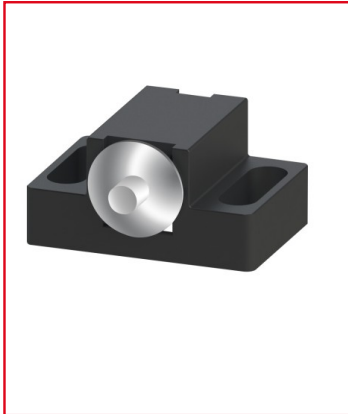

AIMANT PROFILÉ ALUMINIUM (BOÎTE DE 10 UNITÉS) – RAINURE 8 MM - PA

REFERENCE ARTICLE : SAFE00H2492

CE PRODUIT EST COMPATIBLE AVEC LES GAMMES :

Le guide des gammes

Cet accessoire magnétique est destiné à maintenir les portes battantes ou coulissantes en position fermée. L'aimant est réversible, offrant deux forces de fermeture (3N ou 5N), et il s'adapte aux profilés aluminium de rainure 8 mm.

Dans le cas de portes encadrées, l'utilisation du support aimant peut être requise.

Caractéristiques :

- Cet aimant est conçu pour profilés alu de rainure 8 mm
- Propriété : Noir
- Matériau : PA-GF

CARACTERISTIQUES TECHNIQUES