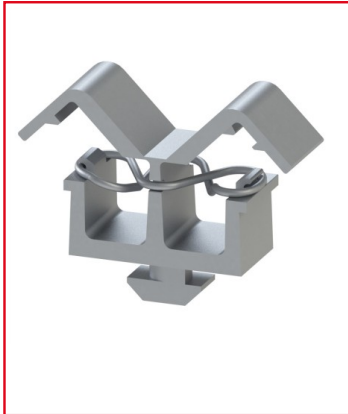

BLOC ATTACHE CÂBLE PROFILÉ ALUMINIUM (BOÎTE DE 10 UNITÉS) - 8 MM - 40 MM

REFERENCE ARTICLE : SAFE08E1566

CE PRODUIT EST COMPATIBLE AVEC LA GAMME :

Le guide des gammes

Le bloc attache-câble est spécialement conçu pour fixer solidement des câbles ou des tuyaux sur des profilés en aluminium de 8 mm.

Ils s'attachent facilement en effectuant une rotation de 1/4 de tour dans la rainure du profilé.

Cela peut être utile pour des conceptions de convoyeurs industriels, ou autres structures nécessitant des câblages.

Caractéristiques :

- Ce bloc attache câble est conçu pour profilés alu de rainure 8 mm
- Propriété : Noir
- Matériau : PA-GF

CARACTERISTIQUES TECHNIQUES

Rainure	8 mm
Gamme	h' 8 40
Compatibilité gammes	h' 8 40
Type de produit	Accessoires divers profilés aluminium