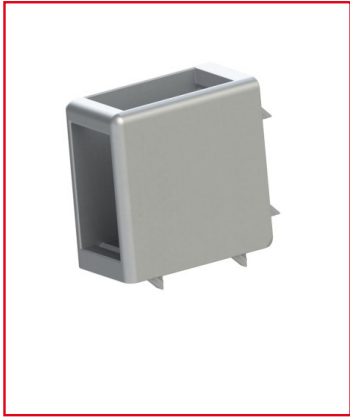

## RACCORD FIXATION D'ANGLE PROFILÉ ALUMINIUM (BOÎTE DE 10 UNITÉS) - 8 MM - 32X18 MM

REFERENCE ARTICLE : SAFE08E3363

CE PRODUIT EST COMPATIBLE AVEC LA GAMME :

Le guide des gammes

Raccord fixation d'angle pour profilé alu de rainure 8 mm. Cet accessoire permet de créer les angles de vos portes et s'associe aux profilés d'encadrement 32x18 mm.

Pour la fixation, un taraudage M5 devra être réalisé dans le trou central des profilés alu d'encadrement.

Caractéristiques :

- Cette fixation d'angle peut être associée à des profilés alu de rainure 8 mm
- Section du raccord : 32x18 mm
- Matériau : GD-Zn
- Propriété : Gris

**CARACTERISTIQUES TECHNIQUES**

Rainure	8 mm
Gamme	h' 8 40
Compatibilité gammes	h' 8 40
Type de produit	Accessoires poignées et fermetures