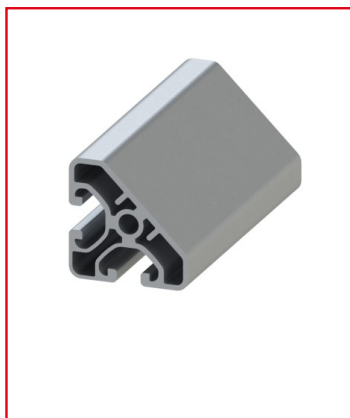

PROFILÉ ALUMINIUM 40X40-45° (8 BARRES DE 6 M) - RAINURE 8 MM - ECONOMIQUE

REFERENCE ARTICLE : BASE08E0231

CE PRODUIT EST COMPATIBLE AVEC LA GAMME :

Le guide des gammes

Ce profilé aluminium est utilisé pour les angles des structures en profilés, grâce à sa forme adaptée. Il possède des rainures de 8 mm. Ce profilé alu est économique, il est donc composé d'une moins grande quantité de matière, ce qui a pour but de réduire son poids et son prix.

Caractéristiques :

- La rainure du profilé alu est de 8 mm
- La section est de 40x40-45°
- Ce produit est vendu aux 8 barres de 6 m
- Nombre de rainures : 2
- Ce profilé est anodisé de couleur naturelle
- Propriété : Economique

CARACTERISTIQUES TECHNIQUES

Ix (en cm ⁴)	3,63
Wx (en cm ³)	1,6
Iy (en cm ⁴)	5,7
Wy (en cm ³)	2,51
Rainure	8 mm
Section	40x40 mm
Nombre de rainure ferme	Aucune
Resistance matériaux (typologie)	Economique
Couleur	Gris
Matiere	Aluminium
Traitement de surface	Anodisation incolore
Gamme	h' 8 40
Résistance à l'arrachement de la rainure (en N)	1750
Profondeur de rainure (en mm)	12,25
ESD	Oui
Taraudage max du trou central	M8
Compatibilité gammes	h' 8 40
Type de produit	Profilé arrondi