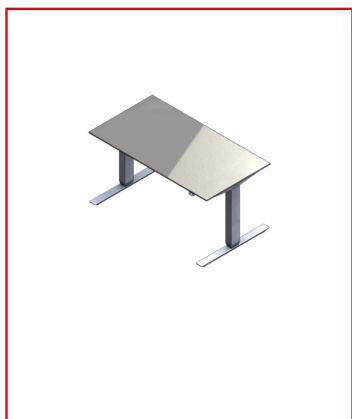

**POSTE DE TRAVAIL ERGONOMIQUE - 1500X650 MM -
ELECTRIQUE - 2 COLONNES - CHARGES LÉGÈRES -
LIVRÉ MONTÉ**

REFERENCE ARTICLE : ERGO00E6246

CE PRODUIT EST COMPATIBLE AVEC LA GAMME :

Le guide des gammes

Poste de travail électrique de section 1500x650 mm.

Ce poste de travail n'est pas compatible avec l'installation d'une potence, il est destiné à une utilisation basique.

Il est réglable en hauteur grâce à ses 2 colonnes électriques.

Une version dotée d'une section 1800x650 est également disponible.

Ce poste de travail ergonomique est utilisé pour les charges légères. Pour les charges plus lourdes, découvrez nos postes de travail Electriques et Hydrauliques.

Caractéristiques :

- Largeur : 1500 mm

- Profondeur : 650 mm
- Nombre de colonnes : 2
- Propriété : Electrique, Charges faibles
- Charge max : 60 kg
- Poste de travail livré monté
- Plateau en stratifié compact blanc de 10 mm