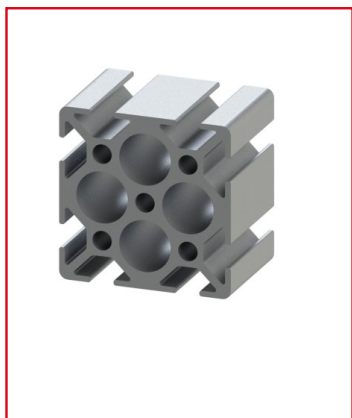

PROFILÉ ALUMINIUM 60X60 MM (BARRE DE 6 M) – RAINURE 8 MM - LÉGER

REFERENCE ARTICLE : BASE08H0022

CE PRODUIT EST COMPATIBLE AVEC LA GAMME :

Le guide des gammes

Ce profilé aluminium dispose de 8 rainures de 8 mm. Il peut être utilisé pour des structures telles que des cartérisations, plans de travail ou autres.

De multiples accessoires sont disponibles pour ce profilé aluminium, vous pourrez par exemple y ajouter des cache-rainures, ou encore des fixations pour les associer à vos structures déjà existantes.

Caractéristiques :

- La rainure du profilé alu est de 8 mm
- La section du profilé est de 60x60 mm
- Ce produit est vendu à la barre de 6 m
- Profilé anodisé et de couleur naturelle

- Nombre de rainures : 8

CARACTERISTIQUES TECHNIQUES

Ix (en cm ⁴)	6,17
Wx (en cm ³)	2,68
Iy (en cm ⁴)	9,39
Wy (en cm ³)	4,08
Rainure	8 mm
Section	60x60 mm
Nombre de rainure ferme	Aucune
Resistance matériaux (typologie)	Leger
Couleur	Gris
Matiere	Aluminium
Traitement de surface	Anodisation incolore
Gamme	h' 8 40
Poids (en kg/m)	2,6
Résistance à l'arrachement de la rainure (en N)	5000
Profondeur de rainure (en mm)	12,25
ESD	Oui
Taraudage max du trou central	M8
Compatibilité gammes	h' 8 40
Type de produit	Profilé aluminium standard