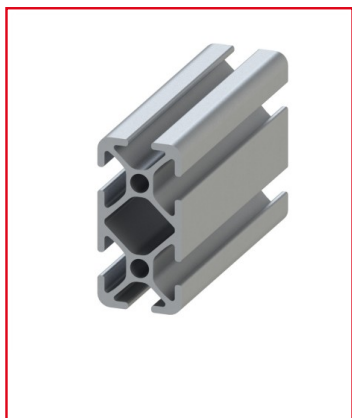

PROFILÉ ALUMINIUM 60X30 MM (BARRE DE 6 M) - RAINURE 8 MM

REFERENCE ARTICLE : BASE08H0016

CE PRODUIT EST COMPATIBLE AVEC LA GAMME :

Le guide des gammes

Ce profilé aluminium léger de section 60x30 mm permet la construction d'un grand nombre de structures différentes.

Il fait partie de la ligne 8, qui regroupe les profilés aluminium de 8 mm. C'est notre gamme la plus développée et la plus polyvalente.

Caractéristiques :

- La rainure du profilé alu est de 8 mm
- La section du profilé est de 60x30 mm
- Ce produit est vendu à la coupe (6 m max)
- Profilé anodisé et de couleur naturelle
- Nombre de rainures : 6

- Caractéristique du profilé : Léger

CARACTERISTIQUES TECHNIQUES

Rainure	8 mm
Section	60x30 mm
Resistance matériaux (typologie)	Leger
Couleur	Gris
Matiere	Aluminium
Traitement de surface	Anodisation incolore
Gamme	h' 8 40
Taraudage max du trou central	M8
Compatibilité gammes	h' 8 40
Type de produit	Profilé aluminium standard