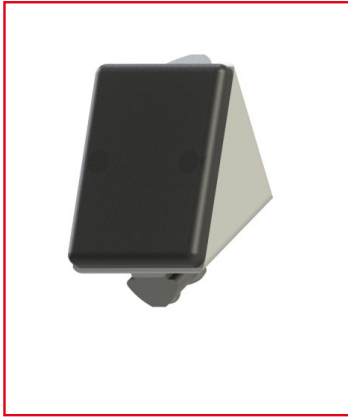

## KIT ÉQUERRE PROFILÉ ALUMINIUM – RAINURE 5 MM – SECTION 20X20X20 MM - ZN - CACHE

REFERENCE ARTICLE : FIXE05E3824

CE PRODUIT EST COMPATIBLE AVEC LA GAMME :

Le guide des gammes

Ce kit équerre pour profilé aluminium est conçu dans le but d'assembler deux profilés perpendiculairement, ou dans le but de soutenir une structure. Il contient tous les éléments indispensables à l'installation d'une équerre sur des profilés de rainure 5 mm et de section 20x20 mm.

Caractéristiques :

- Cette équerre est conçue pour les profilés de rainure 5 mm
- La section de l'équerre est de 20x20x20 mm
- Ce produit est vendu en kit (équerre, cache, vis, rondelles et écrous)
- Propriété : Zn

**CARACTERISTIQUES TECHNIQUES**

Rainure	5 mm
Section	20x20 mm
Couleur	Gris
Matiere	Multi-matiere
Gamme	h' 8 40
Compatibilité gammes	h' 8 40
Type de produit	Equerre