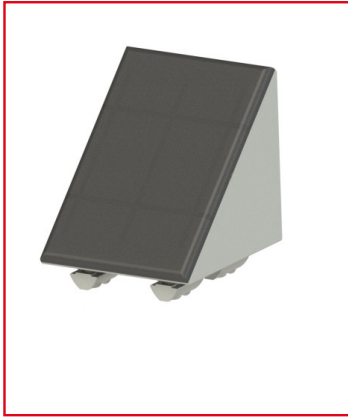

KIT ÉQUERRE PROFILÉ ALUMINIUM – RAINURE 8 MM – SECTION 80X80X80 MM - ZN - CACHE

REFERENCE ARTICLE : FIXE08E1448

CE PRODUIT EST COMPATIBLE AVEC LA GAMME :

Le guide des gammes

Ce kit équerre comprend les éléments utiles à la mise en place d'une équerre sur une structure en profilés aluminium de rainures 8 mm.

Les équerres sont utilisées en tant que liaison pour un assemblage en angle droit entre deux profilés, ou encore comme renfort d'une liaison déjà établie.

Caractéristiques :

- Cette équerre est conçue pour les profilés de rainure 8 mm
- La section de l'équerre est de 80x80x80 mm
- Ce produit est vendu en kit (équerre, cache, vis, rondelles et écrous.)
- Propriété : Zingué

CARACTERISTIQUES TECHNIQUES

Rainure	8 mm
Section	80x80 mm
Couleur	Gris
Matiere	Multi-matiere
Traitement de surface	Zinguage
Gamme	h' 8 40
Compatibilité gammes	h' 8 40
Type de produit	Equerre