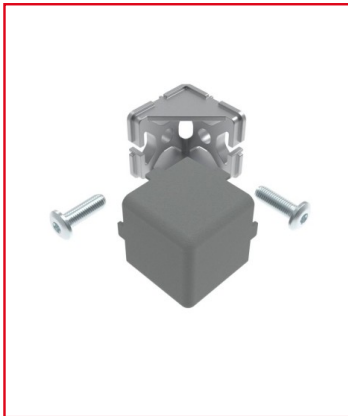

KIT RACCORD D'ANGLE CUBE – 2 FACES – RAINURE 8 MM – 40X40X40 MM - PASSE-CÂBLES – GRIS

REFERENCE ARTICLE : FIXE08E6561

CE PRODUIT EST COMPATIBLE AVEC LA GAMME :

Le guide des gammes

Le kit raccord d'angle cube 2 faces 40x40x40 mm permet l'assemblage à 90° de deux profilés aluminium rainure 8, avec un passage de câbles intégré sur deux faces. Il assure une liaison mécanique fiable tout en facilitant l'intégration et l'organisation des câbles dans la structure. Son cache gris garantit une finition propre et homogène.

Caractéristiques :

- Ce raccord d'angle cube 2D s'installe sur des profilés aluminium de rainure 8 mm
- La section du raccord d'angle est 40x40x40 mm
- Ce produit est vendu en kit (raccord, cache-raccord, vis autoformatrices)
- Couleur : Gris

Rainure	8 mm
Couleur	Gris
Matiere	Multi-matiere
Gamme	h' 8 40
Compatibilité gammes	h' 8 40
Type de produit	Kit raccord d'angle