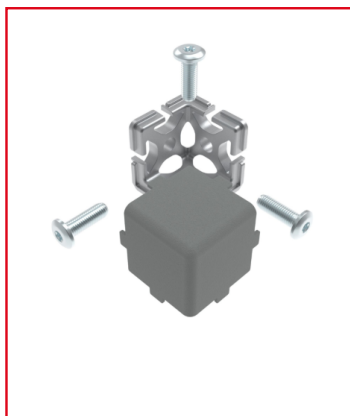

KIT RACCORD D'ANGLE CUBE – 3 FACES – RAINURE 8 MM – 40X40X40 MM - PASSE-CÂBLES – GRIS

REFERENCE ARTICLE : FIXE08E6562

CE PRODUIT EST COMPATIBLE AVEC LA GAMME :

Le guide des gammes

Le kit raccord d'angle cube 3 faces permet l'assemblage à 90° de trois profilés aluminium rainure 8 mm de section 40. Il intègre un passage de câbles directement dans la géométrie de la rainure pour une intégration propre et fonctionnelle.

Livré en kit complet avec vis autoformatrices et cache de finition gris, il assure un montage fiable et soigné des structures modulaires.

Caractéristiques :

- Ce raccord d'angle cube 3 directions s'installe sur des profilés aluminium de rainure 8 mm
- La section du raccord d'angle est 40x40x40 mm
- Ce produit est vendu en kit (raccord, cache-raccord, vis)
- Couleur : Gris

CARACTERISTIQUES TECHNIQUES

Rainure	8 mm
Couleur	Gris
Matiere	Multi-matiere
Gamme	h' 8 40
Compatibilité gammes	h' 8 40
Type de produit	Kit raccord d'angle