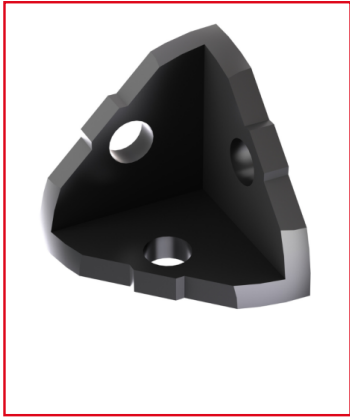

RACCORD D'ANGLE PROFILÉ ALUMINIUM - 8 MM – 40X40X40 MM – NOIR

REFERENCE ARTICLE : FIXE08E1967

CE PRODUIT EST COMPATIBLE AVEC LA GAMME :

Le guide des gammes

Ce raccord d'angle profilé aluminium permet l'assemblage rigide de profilés aluminium à angle droit.

Conçu pour des structures modulaires, il peut connecter jusqu'à trois profilés simultanément. Sa conception en zamac assure une bonne résistance mécanique pour les montages industriels standards.

Compatible avec les profilés à rainure de 8 mm de la gamme H'8 40.

Caractéristiques :

- Type : Raccord d'angle 3 dimensions
- Rainure : 8 mm
- Matériau : Fonderie zamac
- Couleur : Noir

- ESD : Non

CARACTERISTIQUES TECHNIQUES

Rainure	8 mm
Couleur	Noir
Matiere	Zinc
Gamme	h' 8 40
Compatibilité gammes	h' 8 40
Type de produit	Raccord d'angle