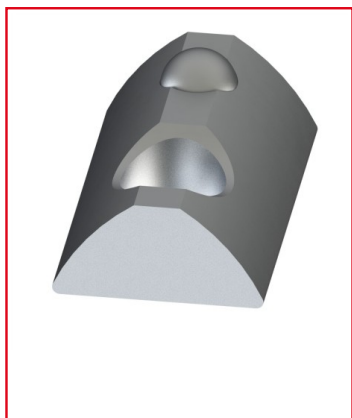

## ECROU PROFILÉ ALUMINIUM - 8 ST - TARAUDAGE M8 - RAINURE 8 MM

REFERENCE ARTICLE : FIXE08E1237

CE PRODUIT EST COMPATIBLE AVEC LA GAMME :

[Le guide des gammes](#)

Les écrous pour profilés alu permettent d'assembler plusieurs profilés, ou encore de fixer un profilé aluminium. Cela en fait des accessoires indispensables pour la construction de structures. Il existe des caractéristiques spéciales pour les écrous telles que l'ESD ou encore les dispositifs anti-torsion. Plusieurs écrous profilé aluminium différents sont disponibles (écrous à languettes, écrous doubles, écrous rainurés, ...), et plusieurs taraudages sont aussi disponibles.

### CARACTERISTIQUES TECHNIQUES

	8 mm
	M8
	Gris
	Acier
	Zinguage

Gamme	h' 8 40
Ecrou avec rainure	Non
Compatibilité gammes	h' 8 40
Type de produit	Ecrou