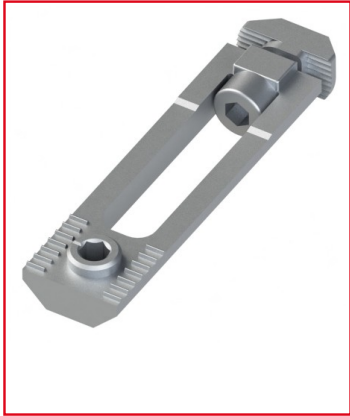

FIXATION RAPIDE PROFILÉ ALUMINIUM – 8 30 – 0-90°

REFERENCE ARTICLE : FIXE08H1421

CE PRODUIT EST COMPATIBLE AVEC LA GAMME :

Le guide des gammes

Les fixations rapides sont des modes de fixation permettant d'associer deux profilés aluminium de la même gamme dans n'importe quelle position. Cette fixation est conçue pour les profilés de rainure 8 mm et de section 30 mm.

Le corps se glisse dans un profilé aluminium, l'écrou dans l'autre profilé et la vis vient lier les deux. Cet assemblage est très rapide puisqu'il ne nécessite aucun usinage, cela permet une utilisation adaptée aux chantiers.

Caractéristiques :

- Cette fixation est conçue pour les profilés aluminium de rainure 8 mm
- Propriété : zinguée
- Matériau : Acier, Acier zingué
- Ce produit est vendu en kit (corps, vis, écrou)

CARACTERISTIQUES TECHNIQUES

Rainure	8 mm
Couleur	Gris
Matiere	Acier
Traitement de surface	Zinguage
Gamme	h' 8 40
Compatibilité gammes	h' 8 40
Type de produit	Fixation