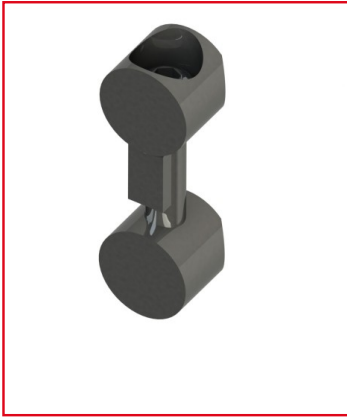

FIXATION UNIVERSELLE DOUBLE PROFILÉ ALUMINIUM – FU - RAINURE 8 MM

REFERENCE ARTICLE : FIXE08E1563

CE PRODUIT EST COMPATIBLE AVEC LA GAMME :

Le guide des gammes

Les fixations universelles doubles sont principalement utilisées pour agrandir des structures, en assemblant des profilés aluminium bout à bout.

C'est un produit qui s'utilise par paire sur des profilés de rainure 8 mm, et le nombre de paires utilisées est déterminé par les charges à supporter ainsi que les sections de profilés.

Ce mode de fixation nécessite un minimum d'usinage.

Caractéristiques :

- Cette fixation est conçue pour les profilés aluminium de rainure 8 mm
- Propriété : Zinguée
- Ce produit est vendu en kit (noix, vis)

CARACTERISTIQUES TECHNIQUES

Rainure	8 mm
Couleur	Gris
Matiere	Multi-matiere
Gamme	h' 8 40
Compatibilité gammes	h' 8 40
Type de produit	Fixation