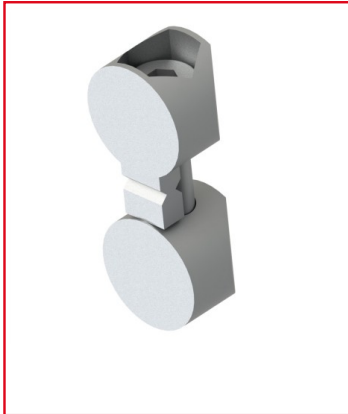

## **FIXATION UNIVERSELLE DOUBLE PROFILÉ ALUMINIUM – FU - RAINURE 5 MM**

**REFERENCE ARTICLE : FIXE05E3436**

**CE PRODUIT EST COMPATIBLE AVEC LA GAMME :**

Le guide des gammes

Cette fixation, utilisée par paire, a pour utilité l'assemblage de deux profilés aluminium de la même gamme. En l'occurrence, cette charnière permet l'assemblage de deux profilés aluminium de rainure 5 mm bout à bout.

Le nombre de fixations à utiliser pour votre assemblage dépend des charges appliquées, et des sections de vos profilés alu.

Caractéristiques :

- Cette fixation est conçue pour les profilés aluminium de rainure 5 mm
- Propriété de la fixation : Zinguée
- Ce produit est vendu en kit (noix, vis, écrou)

**CARACTERISTIQUES TECHNIQUES**

Rainure	5 mm
Couleur	Gris
Matiere	Multi-matiere
Gamme	h' 8 40
Compatibilité gammes	h' 8 40
Type de produit	Fixation