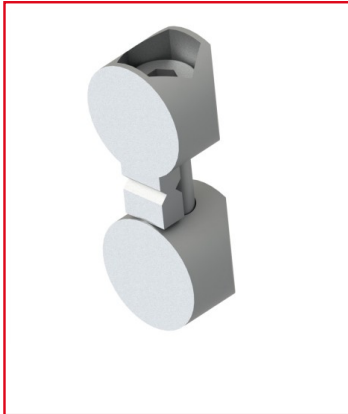

## **FIXATION UNIVERSELLE DOUBLE PROFILÉ ALUMINIUM – FU - RAINURE 5 MM**

**REFERENCE ARTICLE : FIXE05E3436**

**CE PRODUIT EST COMPATIBLE AVEC LA GAMME :**

Le guide des gammes

Cette fixation, utilisée par paire, a pour utilité l'assemblage de deux profilés aluminium de la même gamme. En l'occurrence, cette charnière permet l'assemblage de deux profilés aluminium de rainure 5 mm bout à bout.

Le nombre de fixations à utiliser pour votre assemblage dépend des charges appliquées, et des sections de vos profilés alu.

Caractéristiques :

- Cette fixation est conçue pour les profilés aluminium de rainure 5 mm
- Propriété de la fixation : Zinguée
- Ce produit est vendu en kit (noix, vis, écrou)

## CARACTERISTIQUES TECHNIQUES

Rainure	5 mm
Couleur	Gris
Matiere	Multi-matiere
Gamme	h' 8 40
Compatibilité gammes	h' 8 40
Type de produit	Fixation