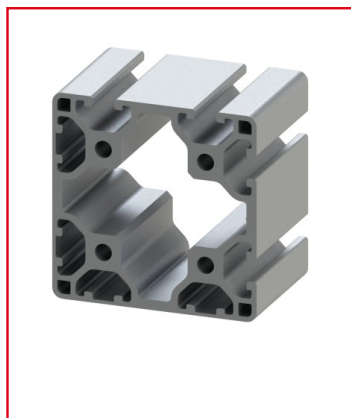

PROFILÉ ALUMINIUM 60X60 MM – RAINURE 6 MM – 4N90 – LÉGER

REFERENCE ARTICLE : BASE06E0268

CE PRODUIT EST COMPATIBLE AVEC LA GAMME :

Le guide des gammes

Ce profilé en aluminium est composé de 4 rainures de 6 mm avec une section de 60x60 mm.

Le terme « 4N90 » signifie que sur ce profilé aluminium 4 rainures sont fermées et sont situées sur 2 faces perpendiculaires à 90°, ce qui veut dire côte à côte.

Enfin, ce profilé est dit « léger » car il est fabriqué avec moins de matières que les autres profilés et donc moins lourd également.

Caractéristiques :

- Rainure 6 mm
- Coupe max 6 m
- Section 60x60 mm

- Matière : aluminium

- Profilé léger

CARACTERISTIQUES TECHNIQUES

Ix (en cm4)	40,71
Wx (en cm3)	13,43
Iy (en cm4)	40,71
Wy (en cm3)	13,43
Rainure	6 mm
Section	60x60 mm
Nombre de rainure ferme	4
Resistance matériaux (typologie)	Leger
Couleur	Gris
Matiere	Aluminium
Traitement de surface	Anodisation incolore
Gamme	h' 8 40
Poids (en kg/m)	2,76
Résistance à l'arrachement de la rainure (en N)	500
Profondeur de rainure (en mm)	9,75
ESD	Oui
Taraudage max du trou central	M8
Compatibilité gammes	h' 8 40
Type de produit	Profilé