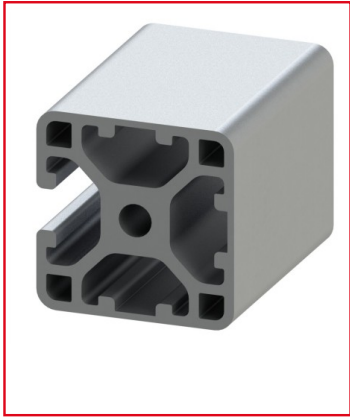

## PROFILÉ ALUMINIUM 30X30 MM – RAINURE 6 MM – 3N - LÉGER

REFERENCE ARTICLE : BASE06E0065

CE PRODUIT EST COMPATIBLE AVEC LA GAMME :

Le guide des gammes

Profilé doté d'une seule rainure ouverte de 6 mm, et de 3 rainures fermées. C'est un profilé carré compact.

Ce profilé est « léger », cela signifie que sa quantité de matière est inférieure afin d'alléger le profilé.

Caractéristiques :

- La rainure du profilé alu est de 6 mm
- La section du profilé est 30x30 mm
- Ce produit est vendu à la coupe (coupe max 6 m)
- Nombre de rainures : 1
- Ce profilé est anodisé de couleur naturelle

- Propriété : léger

À quoi correspond « 3N » ?

3N correspond au nombre de rainures fermées sur le profilé. 3N signifie que 3 rainures sont fermées.