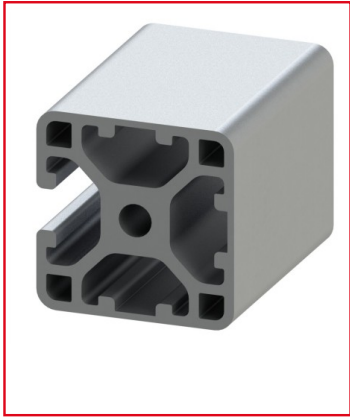

PROFILÉ ALUMINIUM 30X30 MM – RAINURE 6 MM – 3N - LÉGER

REFERENCE ARTICLE : BASE06E0065

CE PRODUIT EST COMPATIBLE AVEC LA GAMME :

Le guide des gammes

Profilé doté d'une seule rainure ouverte de 6 mm, et de 3 rainures fermées. C'est un profilé carré compact.

Ce profilé est « léger », cela signifie que sa quantité de matière est inférieure afin d'alléger le profilé.

Caractéristiques :

- La rainure du profilé alu est de 6 mm
- La section du profilé est 30x30 mm
- Ce produit est vendu à la coupe (coupe max 6 m)
- Nombre de rainures : 1
- Ce profilé est anodisé de couleur naturelle

- Propriété : léger

À quoi correspond « 3N » ?

3N correspond au nombre de rainures fermées sur le profilé. 3N signifie que 3 rainures sont fermées.

CARACTERISTIQUES TECHNIQUES

| | |
|--|----------------------|
| | 3,02 |
| | 1,98 |
| | 3,02 |
| | 1,98 |
| | 6 mm |
| | 30x30 mm |
| | 3 |
| | Leger |
| | Gris |
| | Aluminium |
| | Anodisation incolore |
| | h' 8 40 |
| | 1 |
| | 500 |
| | 9,75 |
| | Oui |
| | M8 |
| | h' 8 40 |
| | Profilé |