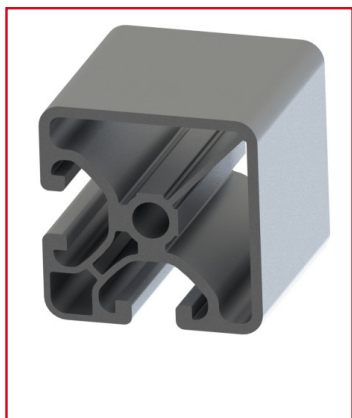

PROFILÉ ALUMINIUM 40X40 MM – RAINURE 8 MM – 2N90 - ECONOMIQUE

REFERENCE ARTICLE : BASE08E0126

CE PRODUIT EST COMPATIBLE AVEC LA GAMME :

Le guide des gammes

Profilé aluminium de rainure 8 mm et de section 40x40 mm. 2 rainures sont ouvertes, les 2 autres sont fermées.

Ce profilé est « économique », la quantité de matière est réduite afin d'en réduire le prix.

Caractéristiques :

- La rainure du profilé alu est de 8 mm
- La section du profilé est de 40x40 mm
- Ce produit est vendu à la coupe (coupe max 6 m)
- Profilé anodisé et de couleur naturelle
- Nombre de rainures : 2

- Caractéristique du profilé : économique

À quoi correspond « 2N90 » ?

2N90 correspond au nombre de rainures fermées et à leurs positions sur le profilé. 2N signifie que 2 rainures sont fermées. 90 signifie que les 2 rainures fermées sont sur 2 faces perpendiculaires et collées (90°).