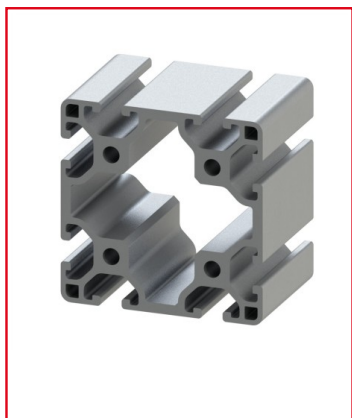

PROFILÉ ALUMINIUM 60X60 MM – RAINURE 6 MM - LÉGER

REFERENCE ARTICLE : BASE06E0081

CE PRODUIT EST COMPATIBLE AVEC LA GAMME :

Le guide des gammes

Ce profilé aluminium est pourvu de 8 rainures de 6 mm et d'une section carrée de 60x60 mm.

C'est un profilé « léger », la quantité de matière le composant est donc allégée comparée à un profilé standard, ce qui réduit son prix par la même occasion.

Caractéristiques :

- La rainure du profilé alu est de 6 mm
- La section du profilé est 60x60 mm
- Ce produit est vendu à la coupe (coupe max 6 m)
- Nombre de rainures : 8
- Ce profilé est anodisé de couleur naturelle

- Propriété : léger

CARACTERISTIQUES TECHNIQUES

Ix (en cm4)	38,69
Wx (en cm3)	12,9
Iy (en cm4)	38,69
Wy (en cm3)	12,9
Rainure	6 mm
Section	60x60 mm
Nombre de rainure ferme	Aucune
Resistance matériaux (typologie)	Leger
Couleur	Gris
Matiere	Aluminium
Traitement de surface	Anodisation incolore
Gamme	h' 8 40
Poids (en kg/m)	2,7
Résistance à l'arrachement de la rainure (en N)	500
Profondeur de rainure (en mm)	9,75
ESD	Oui
Taraudage max du trou central	M8
Compatibilité gammes	h' 8 40
Type de produit	Profilé