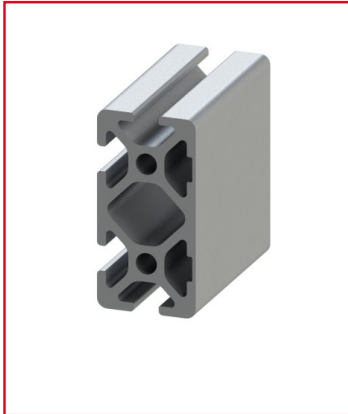

PROFILÉ ALUMINIUM 40X20 MM – RAINURE 5 MM – 2N - LÉGER

REFERENCE ARTICLE : BASE05E0023

CE PRODUIT EST COMPATIBLE AVEC LA GAMME :

Le guide des gammes

Ce profilé aluminium est doté de 4 rainures de 5 mm et d'une section de 40x20 mm.

Caractéristiques :

- La rainure du profilé alu est de 5 mm
- La section est de 40x20 mm
- Ce produit est vendu à la coupe (coupe max 3 m)
- Nombre de rainures : 4
- Ce profilé est anodisé de couleur naturelle
- Propriété : Léger

Ce profilé est pourvu d'une face fermée qui couvre 2 des 6 rainures initiales du profilé.

A quoi correspond « 2N » ?

2N correspond au nombre de rainures fermées sur le profilé. 2 rainures sont donc fermées sur ce profilé.