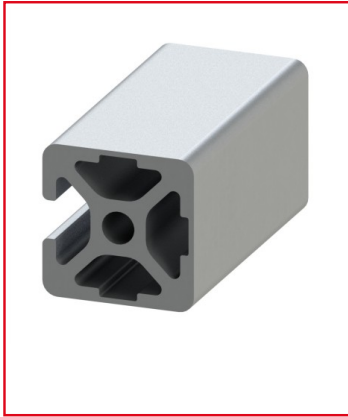

PROFILÉ ALUMINIUM 20X20 MM – RAINURE 5 MM – 3N - LÉGER

REFERENCE ARTICLE : BASE05E0013

CE PRODUIT EST COMPATIBLE AVEC LA GAMME :

Le guide des gammes

Profilé compact pour des designs légers et résistants. Il est pourvu de 3 faces fermées couvrant 3 des 4 rainures initiales. Une seule rainure est apparente. Il peut être associé à des accessoires compatibles.

Caractéristiques :

- La rainure du profilé alu est de 5 mm
- La section est de 20x20 mm
- Ce produit est vendu à la coupe (coupe max 3 m)
- Nombre de rainures : 1
- Ce profilé est anodisé de couleur naturelle
- Propriété : Léger

A quoi correspond « 3N » ?

3N correspond au nombre de rainures fermées, 3 rainures sont donc fermées sur ce profilé.

CARACTERISTIQUES TECHNIQUES

Ix (en cm ⁴)	0,77
Wx (en cm ³)	0,76
Iy (en cm ⁴)	0,8
Wy (en cm ³)	0,8
Rainure	5 mm
Section	20x20 mm
Nombre de rainure ferme	3
Resistance matériaux (typologie)	Leger
Couleur	Gris
Matiere	Aluminium
Traitement de surface	Anodisation incolore
Gamme	h' 8 40
Poids (en kg/m)	0,52
Résistance à l'arrachement de la rainure (en N)	500
Profondeur de rainure (en mm)	6,35
ESD	Oui
Taraudage max du trou central	M6
Compatibilité gammes	h' 8 40
Type de produit	Profilé