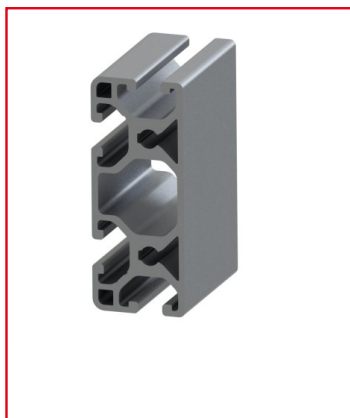

PROFILÉ ALUMINIUM 60X24 MM – RAINURE 6 MM – LÉGER

REFERENCE ARTICLE : BASE06E0069

CE PRODUIT EST COMPATIBLE AVEC LA GAMME :

Le guide des gammes

Ce profilé aluminium dispose de 4 rainures de 6 mm, l'une des faces du profilé aluminium est fermée, ce qui ferme deux de ses rainures.

Ce profilé est un profilé « léger », ces profilés sont allégés en quantité de matière afin d'en réduire le poids. Les profilés existent aussi en version « économiques », et « lourdes ».

Caractéristiques :

- La rainure du profilé alu est de 6 mm
- La section du profilé est 60x24 mm
- Ce produit est vendu à la coupe (coupe max 6 m)
- Nombre de rainures : 4

- Ce profilé est anodisé de couleur naturelle
- Propriété : léger

CARACTERISTIQUES TECHNIQUES

Ix (en cm ⁴)	3,14
Wx (en cm ³)	2,53
Iy (en cm ⁴)	17,1
Wy (en cm ³)	5,7
Rainure	6 mm
Section	60x24 mm
Nombre de rainure ferme	Aucune
Resistance matériaux (typologie)	Leger
Couleur	Gris
Matiere	Aluminium
Traitement de surface	Anodisation incolore
Gamme	h' 8 40
Poids (en kg/m)	1,34
Résistance à l'arrachement de la rainure (en N)	500
Profondeur de rainure (en mm)	9,75
ESD	Oui
Taraudage max du trou central	M8
Compatibilité gammes	h' 8 40
Type de produit	Profilé