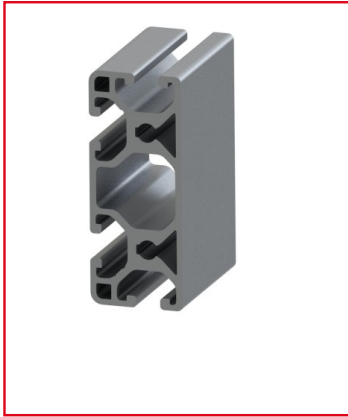

PROFILÉ ALUMINIUM 60X24 MM – RAINURE 6 MM – LÉGER

REFERENCE ARTICLE : BASE06E0069

CE PRODUIT EST COMPATIBLE AVEC LA GAMME :

Le guide des gammes

Ce profilé aluminium dispose de 4 rainures de 6 mm, l'une des faces du profilé aluminium est fermée, ce qui ferme deux de ses rainures.

Ce profilé est un profilé « léger », ces profilés sont allégés en quantité de matière afin d'en réduire le poids. Les profilés existent aussi en version « économiques », et « lourdes ».

Caractéristiques :

- La rainure du profilé alu est de 6 mm
- La section du profilé est 60x24 mm
- Ce produit est vendu à la coupe (coupe max 6 m)
- Nombre de rainures : 4

- Ce profilé est anodisé de couleur naturelle
- Propriété : léger

CARACTERISTIQUES TECHNIQUES

Ix (en cm4)	3,14
Wx (en cm3)	2,53
Iy (en cm4)	17,1
Wy (en cm3)	5,7
Rainure	6 mm
Section	60x24 mm
Nombre de rainure ferme	Aucune
Resistance matériaux (typologie)	Leger
Couleur	Gris
Matiere	Aluminium
Traitement de surface	Anodisation incolore
Gamme	h' 8 40
Poids (en kg/m)	1,34
Résistance à l'arrachement de la rainure (en N)	500
Profondeur de rainure (en mm)	9,75
ESD	Oui
Taraudage max du trou central	M8
Compatibilité gammes	h' 8 40
Type de produit	Profilé