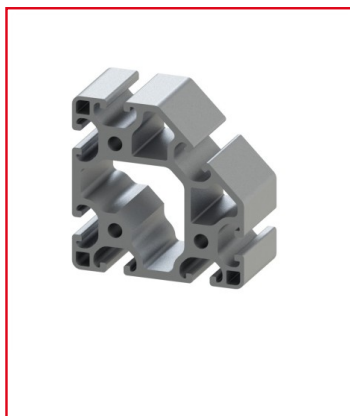

## PROFILÉ ALUMINIUM 80X80-45° - RAINURE 8 MM - LÉGER

REFERENCE ARTICLE : BASE08E0237

CE PRODUIT EST COMPATIBLE AVEC LA GAMME :

Le guide des gammes

Profilé aluminium pourvu de 7 rainures de 8 mm, ce profilé possède un angle de 45°. Il est « léger », ce qui signifie que la quantité de matière de ce profilé aluminium est moindre afin d'en réduire le poids, (le prix est réduit par la même occasion). Les profilés légers peuvent néanmoins résister à de moins grands efforts.

Caractéristiques :

- La rainure du profilé alu est de 8 mm
- La section du profilé est de 80x80 mm - 45°
- Ce produit est vendu à la coupe (coupe max 6 m)
- Profilé anodisé et de couleur naturelle
- Nombre de rainures : 7

## CARACTERISTIQUES TECHNIQUES

Ix (en cm <sup>4</sup> )	83,94
Wx (en cm <sup>3</sup> )	19,16
Iy (en cm <sup>4</sup> )	109,11
Wy (en cm <sup>3</sup> )	24,97
Rainure	8 mm
Section	80x80 mm
Nombre de rainure ferme	Aucune
Resistance matériaux (typologie)	Leger
Couleur	Gris
Matiere	Aluminium
Traitement de surface	Anodisation incolore
Gamme	h' 8 40
Poids (en kg/m)	5,09
Résistance à l'arrachement de la rainure (en N)	2500
Profondeur de rainure (en mm)	12,25
ESD	Oui
Taraudage max du trou central	M12
Compatibilité gammes	h' 8 40
Type de produit	Profilé arrondi