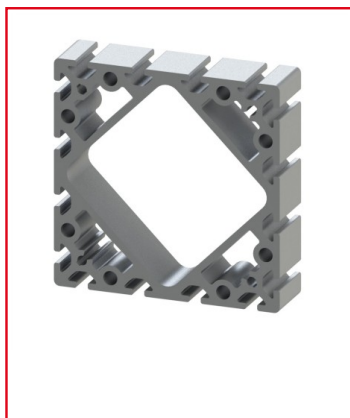

PROFILÉ ALUMINIUM 160X160 MM – RAINURE 8 MM – LOURD

REFERENCE ARTICLE : BASE08E0211

CE PRODUIT EST COMPATIBLE AVEC LA GAMME :

Le guide des gammes

Ce profilé est pourvu de 16 rainures de 8 mm, et d'une grande section de 160x160 mm. Ce profilé dispose d'un grand espace intérieur, dans lequel il est par exemple possible de faire passer des câbles.

Ce profilé existe également en forme différente : BASE08E0213

Caractéristiques :

- La rainure du profilé alu est de 8 mm
- La section du profilé est de 160x160 mm
- Ce produit est vendu à la coupe (coupe max 6 m)
- Profilé anodisé et de couleur naturelle.
- Nombre de rainures : 16

CARACTERISTIQUES TECHNIQUES

Ix (en cm4)	2347,66
Wx (en cm3)	293,45
Iy (en cm4)	2347,66
Wy (en cm3)	293,45
Rainure	8 mm
Section	160x160 mm
Nombre de rainure ferme	Aucune
Resistance matériaux (typologie)	Lourd
Couleur	Gris
Matiere	Aluminium
Traitement de surface	Anodisation incolore
Gamme	h' 8 40
Poids (en kg/m)	20,04
Résistance à l'arrachement de la rainure (en N)	2500
Profondeur de rainure (en mm)	12,25
ESD	Oui
Taraudage max du trou central	M12
Compatibilité gammes	h' 8 40
Type de produit	Profilé