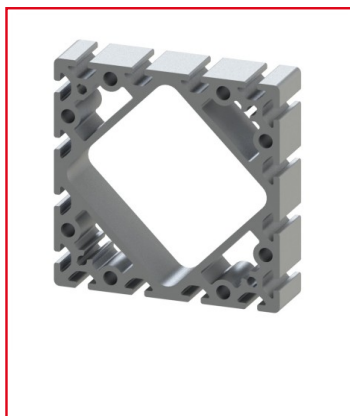

PROFILÉ ALUMINIUM 160X160 MM – RAINURE 8 MM – LOURD

REFERENCE ARTICLE : BASE08E0211

CE PRODUIT EST COMPATIBLE AVEC LA GAMME :

Le guide des gammes

Ce profilé est pourvu de 16 rainures de 8 mm, et d'une grande section de 160x160 mm. Ce profilé dispose d'un grand espace intérieur, dans lequel il est par exemple possible de faire passer des câbles.

Ce profilé existe également en forme différente : BASE08E0213

Caractéristiques :

- La rainure du profilé alu est de 8 mm
- La section du profilé est de 160x160 mm
- Ce produit est vendu à la coupe (coupe max 6 m)
- Profilé anodisé et de couleur naturelle.
- Nombre de rainures : 16

CARACTERISTIQUES TECHNIQUES

Ix (en cm4)	2347,66
Wx (en cm3)	293,45
Iy (en cm4)	2347,66
Wy (en cm3)	293,45
Rainure	8 mm
Section	160x160 mm
Nombre de rainure ferme	Aucune
Resistance matériaux (typologie)	Lourd
Couleur	Gris
Matiere	Aluminium
Traitement de surface	Anodisation incolore
Gamme	h' 8 40
Poids (en kg/m)	20,04
Résistance à l'arrachement de la rainure (en N)	2500
Profondeur de rainure (en mm)	12,25
ESD	Oui
Taraudage max du trou central	M12
Compatibilité gammes	h' 8 40
Type de produit	Profilé