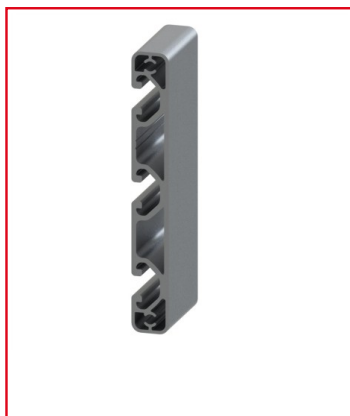

PROFILÉ ALUMINIUM 120X16 MM – RAINURE 8 MM – ECONOMIQUE

REFERENCE ARTICLE : BASE08E0176

CE PRODUIT EST COMPATIBLE AVEC LA GAMME :

Le guide des gammes

Profilé aluminium doté de 3 rainures de 8 mm, et d'une section de 120x16 mm. Ce profilé sert de plinthe pour garde-corps. Il se visse directement sur le pied de poteau du garde-corps.

C'est un profilé « économique », ce qui signifie qu'il est composé d'une moins grande quantité de matière qu'un profilé standard afin d'en réduire le prix. Les capacités de résistance sont donc aussi réduites.

Caractéristiques :

- La rainure du profilé alu est de 8 mm
- La section du profilé est de 120x16 mm
- Ce produit est vendu à la coupe (coupe max 6 m)
- Profilé anodisé et de couleur naturelle

- Nombre de rainures : 3
- Caractéristique du profilé : économique

CARACTERISTIQUES TECHNIQUES

Ix (en cm4)	2,31
Wx (en cm3)	2,77
Iy (en cm4)	87,54
Wy (en cm3)	14,59
Rainure	8 mm
Section	120x16 mm
Nombre de rainure ferme	Aucune
Resistance matériaux (typologie)	Economique
Couleur	Gris
Matiere	Aluminium
Traitement de surface	Anodisation incolore
Gamme	h' 8 40
Poids (en kg/m)	1,89
Résistance à l'arrachement de la rainure (en N)	1750
Profondeur de rainure (en mm)	12,25
ESD	Oui
Compatibilité gammes	h' 8 40
Type de produit	Profilé